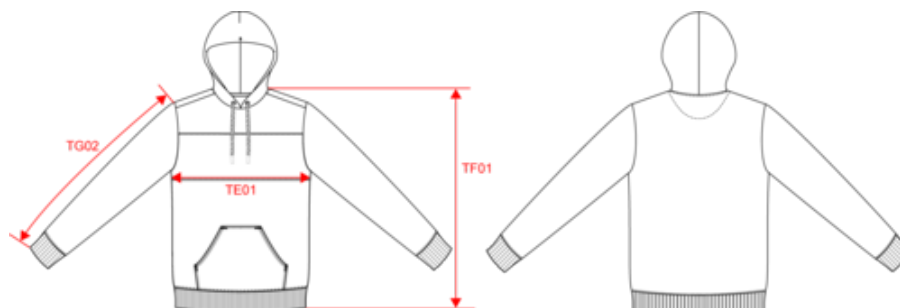

80% coton / 20% polyester. Coupe ajustée. Coton peigné. Molleton gratté 3 fils. LSF (Low shrinkage fleece). Lavage aux enzymes. Sweatshirt capuche tricolore avec bande blanche centrale sur toutes les couleurs. Finition bords côte 1x1 bas de manche et bas de vêtement en tubulaire pour une meilleure finition, avec surpiqûre. Poche kangourou avec double surpiqûre. Capuche à plis avec œillet et embouts cordons en métal, avec cordons de serrage ronds. Bande de propreté en chevrons ton sur ton. Présence d'élasthanne sur bas de manches et de vêtement pour éviter que le vêtement se déforme. Demi-lune au dos pour faciliter la personnalisation. Etiquette de marque au col ainsi qu'une puce de taille déchirables pour faciliter la personnalisation.

Code douanier

61102099

Conditions de lavage

KARIBAN

K4016

Sweat-shirt tricolore à capuche unisexe

Dimensions (cm)

Mesures en cm	XS	S	M	L	XL	XXL	3XL	4XL
TE01 - 1/2 largeur poitrine à 1.5cm de l'emmanchure	52.00	55.00	58.00	61.00	3.00	6.00	9.00	12.00
TF01 - Hauteur totale de l'HSP	2.00	4.00	6.00	8.00	69.50	71.50	73.50	75.50
TG02 - Longueur manche longue	63.50	64.50	65.50	66.50	1.00	2.00	3.00	4.00